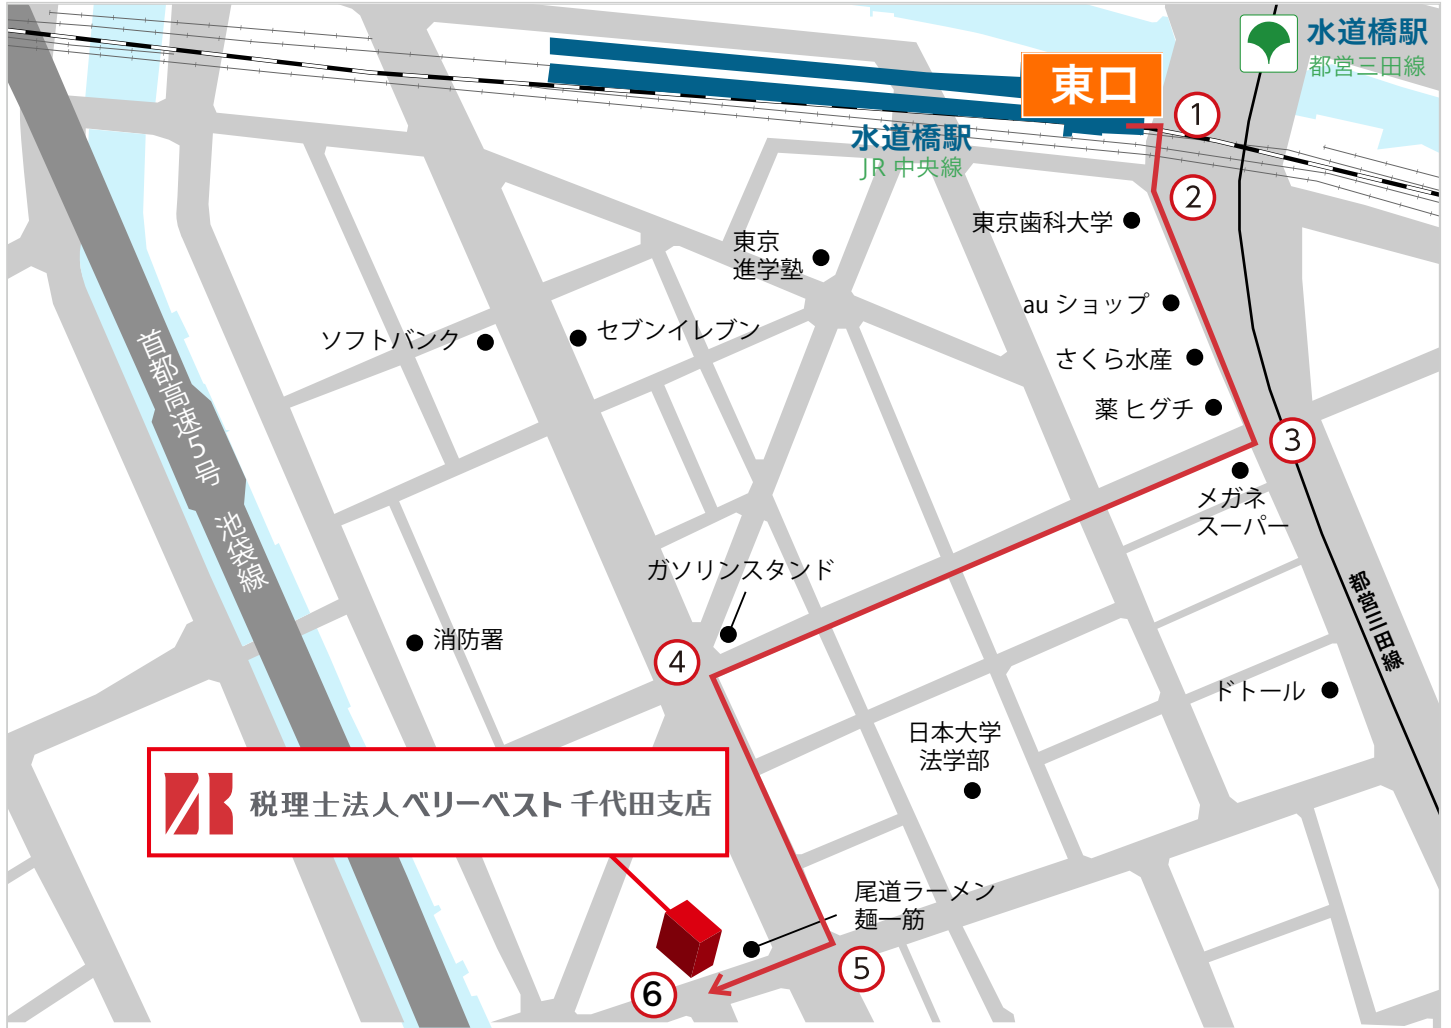

税理士法人ベリーベスト 千代田支店へのアクセス

所在地	〒101-0061 東京都千代田区三崎町3-1-2 SRビル4F
営業時間	平日9:30~18:00

JR中央本線・都営三田線「水道橋」駅からのアクセス

JR中央本線・都営三田線「水道橋駅」より徒歩5分

①東口を出たところを右に進みます。

②右折後すぐの横断歩道を直進します。

③メガネスーパー手前の道路を右折します。

④ガソリンスタンドENEOS前の交差点を左折します。

⑤ラーメン屋前の横断歩道を渡り、直進します。

⑥道路右側中華料理店「小星星」のあるビルの7階が受付です。